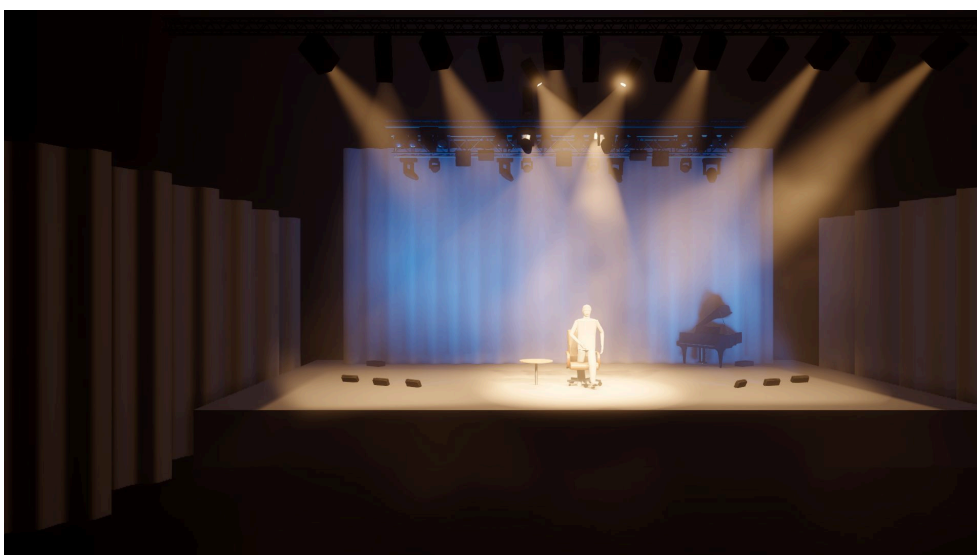

**HADER ON ICE - Lichtplan Stand: 28.08.2023**  
(aktualisierte Version auf [www.hader.at/live-technik/](http://www.hader.at/live-technik/) möglich)

**HADER ON ICE - Lichtplan Stand: 28.08.2023**  
(aktualisierte Version auf [www.hader.at/live-technik/](http://www.hader.at/live-technik/) möglich)