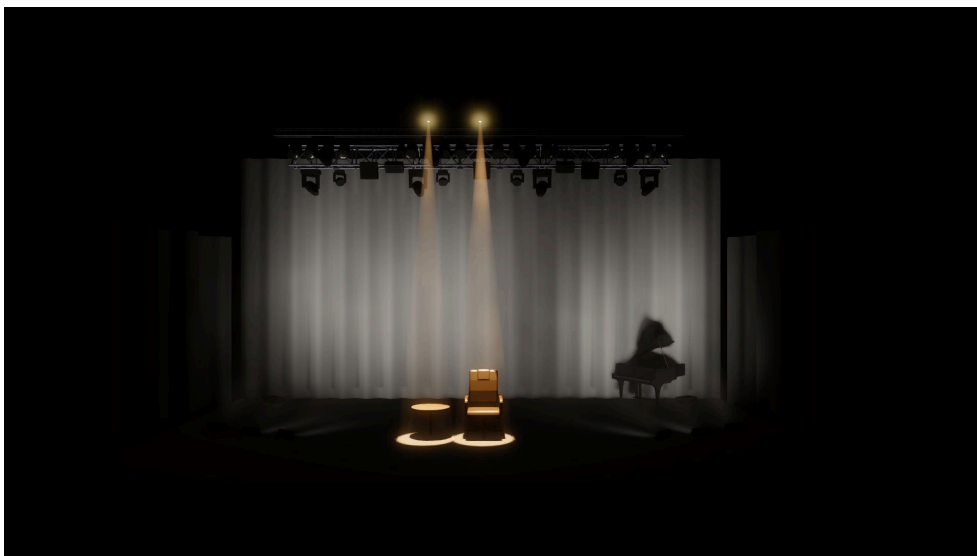

**HADER ON ICE - Lichtplan Stand: 28.08.2023**  
(aktualisierte Version auf [www.hader.at/live-technik/](http://www.hader.at/live-technik/) möglich)

**HADER ON ICE - Lichtplan Stand: 28.08.2023**  
(aktualisierte Version auf [www.hader.at/live-technik/](http://www.hader.at/live-technik/) möglich)

**HADER ON ICE - Lichtplan Stand: 28.08.2023**  
(aktualisierte Version auf [www.hader.at/live-technik/](http://www.hader.at/live-technik/) möglich)